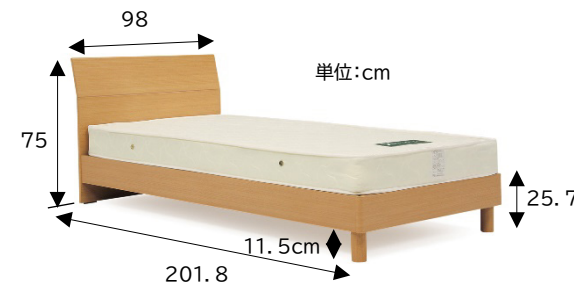

Oasis オアシス

ヘッドボードは、圧迫感の少ない中折れデザイン。背もたれにしてくつろぐのに、丁度いい角度です。

足元コーナー部分はフレームも脚も角を丸く加工し、ぶつかっても安心のアール形状デザイン。

側面に凹凸がないので、2台をほぼ隙間なくセットすることができます。*接続機能はありません。

足下は自動掃除機などもクリアできる、内寸高さ11.5cm。

様々な部屋に合わせやすい、スマートでニュートラルなデザイン。
足元の空間はつまずきにくく、通気性も促し、掃除などのメンテナンスにも便利です。
椅子に座る、立つと同じ動きで寝起きがしやすい高さに設計されています。*マットレス厚18~20cm前後を設置した場合。

ベッドフレーム	オアシス	外寸法	梱包数	備考
SJ-3000 BR(ブラウン)	¥35,860 *税込 (税別¥32,600)	W201.8×D98×H75/25.7cm	3梱包/1台	*マットレスは別売りです。
SJ-3000 NA(ナチュラル)	¥35,860 *税込 (税別¥32,600)	W201.8×D98×H75/25.7cm	3梱包/1台	*主材:MDF(中質繊維材)に木目調化粧紙貼り